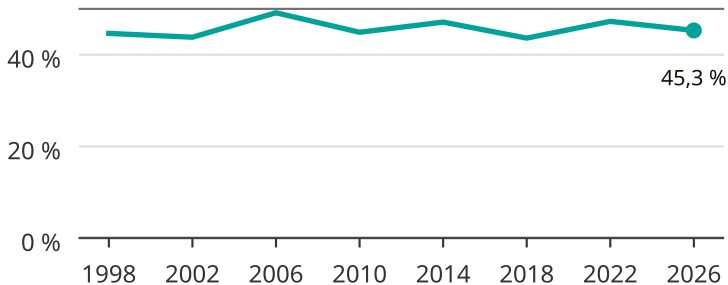

Kvinnor som kandiderar

Andel per val till regionfullmäktige i Västernorrland

Källa: SCB/Valmyndigheten. För 2026 gäller det anmälda kandidater
2026-06-15.