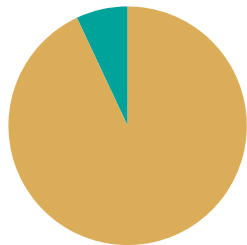

Andel rötat matavfall i Luleå kommun

Andel av det insamlade matavfallet.

Rötat
Ej rötat

2022

2023