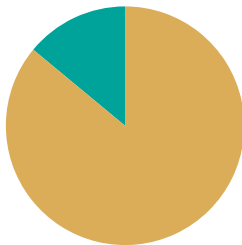

Andel rötat matavfall i Luleå kommun

Andel av det insamlade matavfallet.

Rötat
Ej rötat

2022

2023