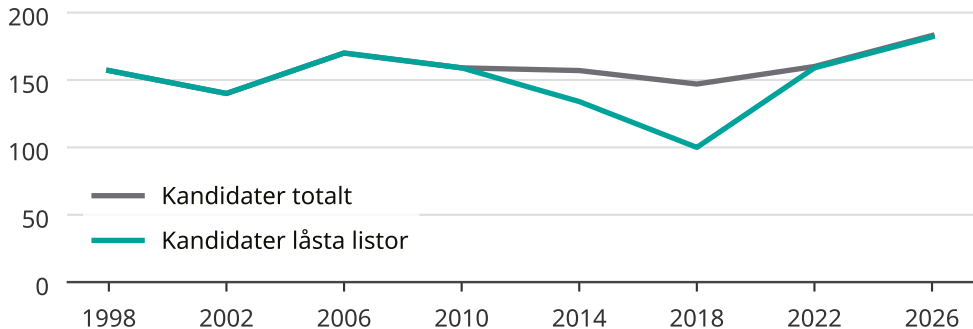

Kandidater till kommunfullmäktige

Antal unika kandidater per val i Säffle kommun

Källa: SCB/Valmyndigheten. För 2026 gäller det anmälda kandidater 2026-06-15.