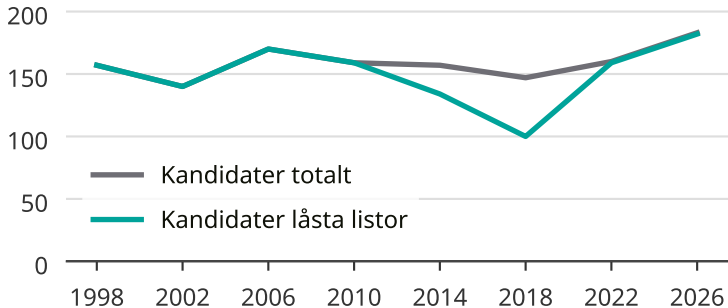

Kandidater till kommunfullmäktige

Antal unika kandidater per val i Säffle kommun

Källa: SCB/Valmyndigheten. För 2026 gäller det anmälda kandidater 2026-06-15.