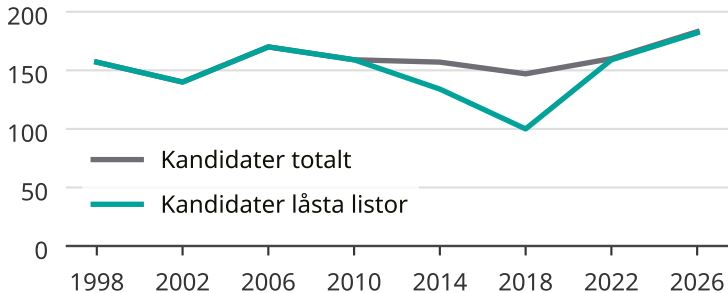

Kandidater till kommunfullmäktige

Antal unika kandidater per val i Säffle kommun

Källa: SCB/Valmyndigheten. För 2026 gäller det anmälda kandidater
2026-06-15.