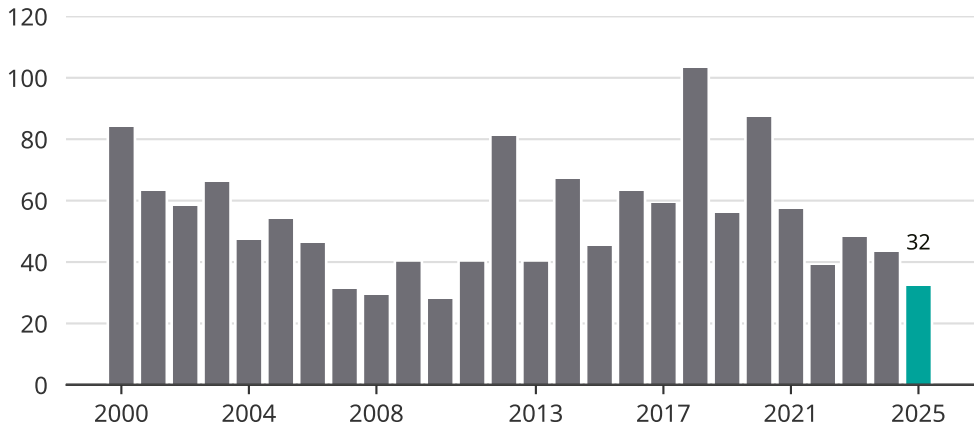

# Cykelstöder i Ekerö 2000–2025

Källa: Brå. Observera att 2025 års siffror fortfarande är preliminära.