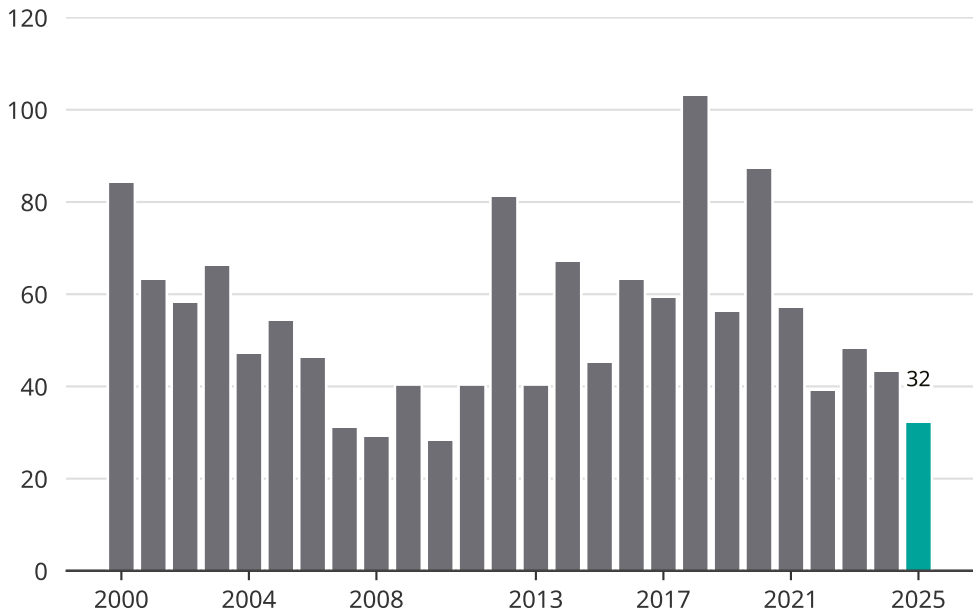

# Cykelstöder i Ekerö 2000–2025

Källa: Brå. Observera att 2025 års siffror fortfarande är preliminära.