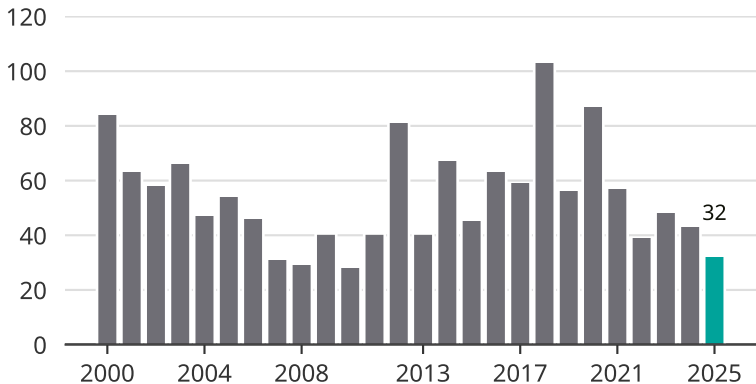

# Cykelstöder i Ekerö 2000–2025

Källa: Brå. Observera att 2025 års siffror fortfarande är preliminära.