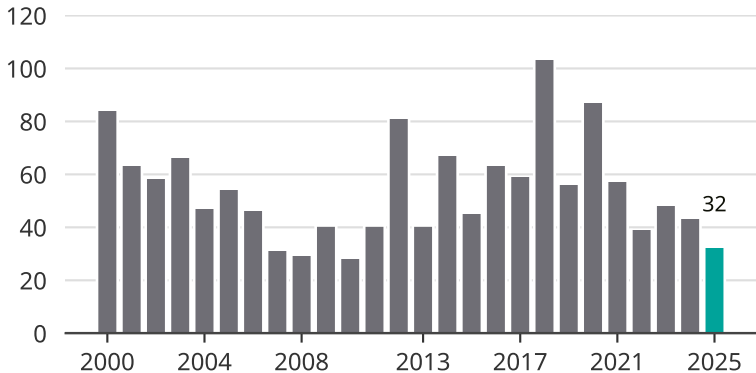

# Cykelstöder i Ekerö 2000–2025

Källa: Brå. Observera att 2025 års siffror fortfarande är preliminära.