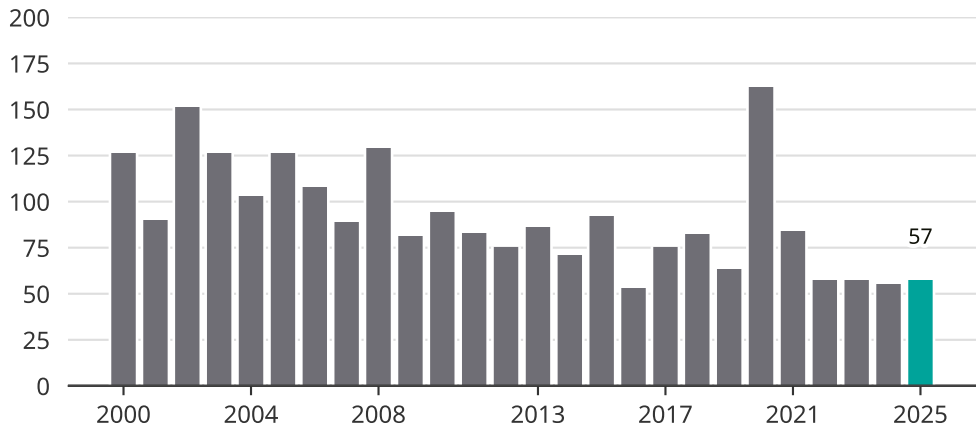

# Cykelstöder i Nynäshamn 2000-2025

Källa: Brå. Observera att 2025 års siffror fortfarande är preliminära.