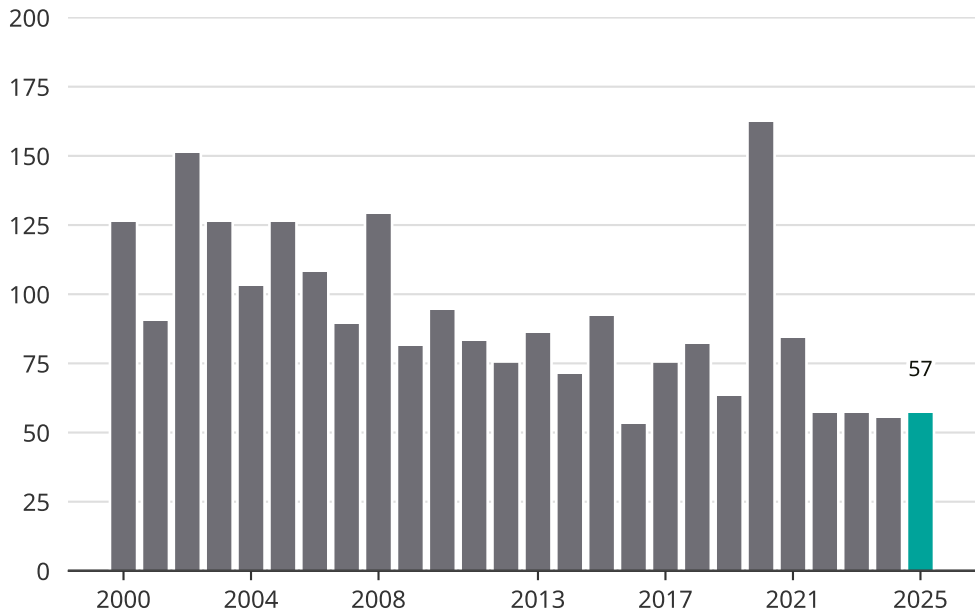

# Cykelstöder i Nynäshamn 2000–2025

Källa: Brå. Observera att 2025 års siffror fortfarande är preliminära.