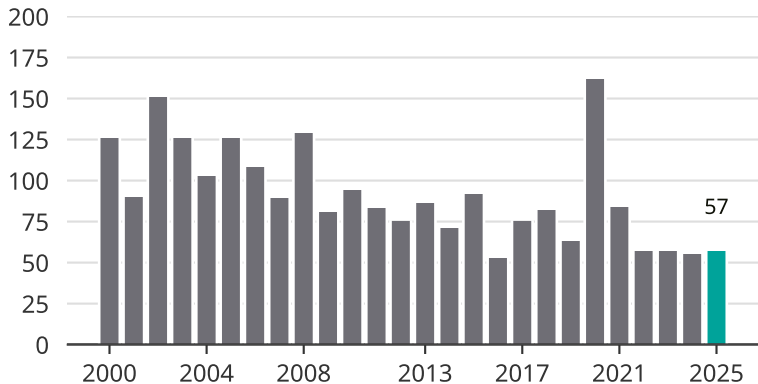

Cykelstöder i Nynäshamn 2000–2025

Källa: Brå. Observera att 2025 års siffror fortfarande är preliminära.