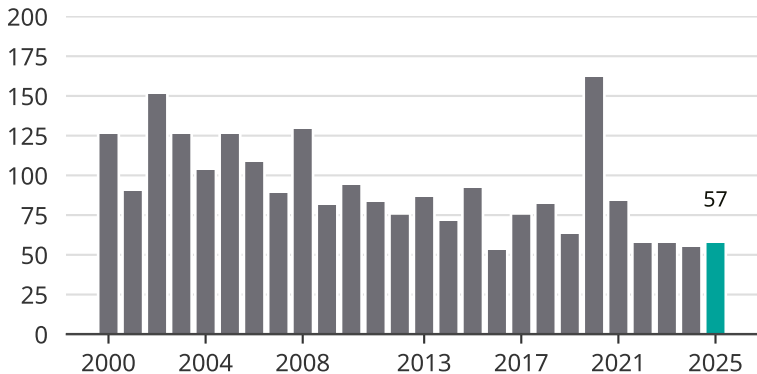

Cykelstöder i Nynäshamn 2000–2025

Källa: Brå. Observera att 2025 års siffror fortfarande är preliminära.