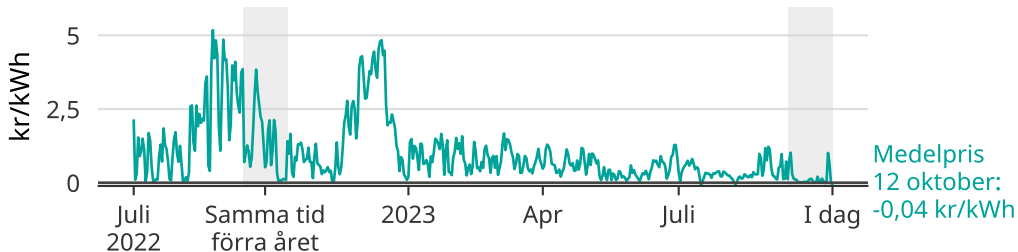

Ovanligt lågt elpris i elområde 3

Medelpris på el dag för dag. Senaste 30 dagarna markerade.

Avser så kallade spotpriser, det vill säga de priser som elbolagen handlar för. Konsumenter betalar även skatt, moms och påslag från elbolaget.