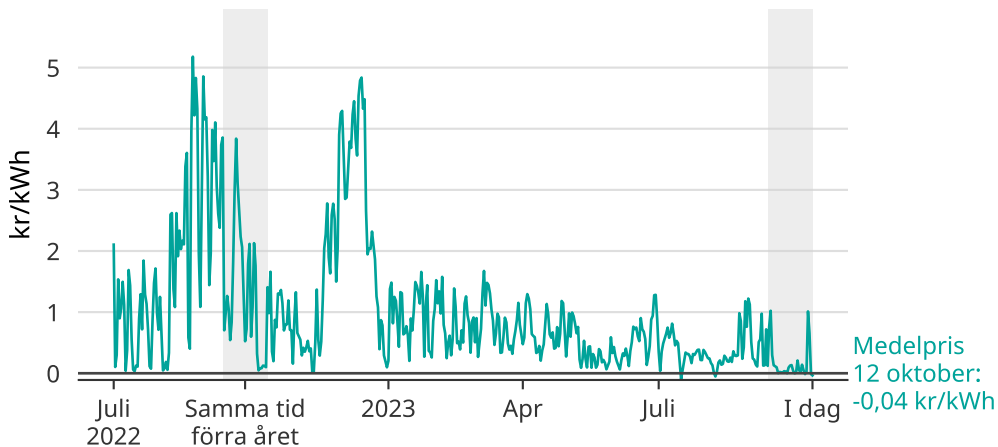

Ovanligt lågt elpris i elområde 3

Medelpris på el dag för dag. Senaste 30 dagarna markerade.

Avser så kallade spotpriser, det vill säga de priser som elbolagen handlar för. Konsumenter betalar även skatt, moms och påslag från elbolaget.