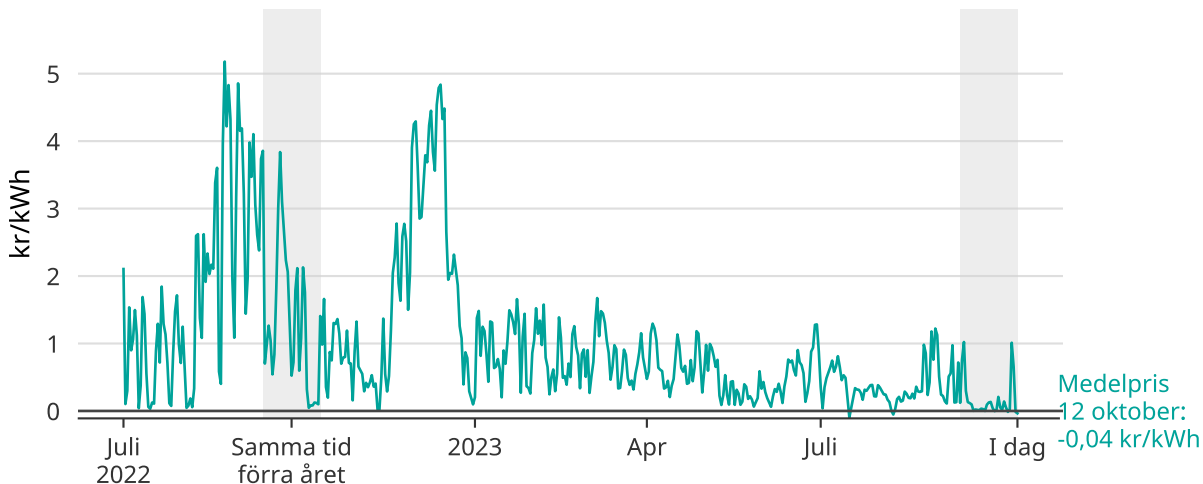

# Ovanligt lågt elpris i elområde 3

Medelpris på el dag för dag. Senaste 30 dagarna markerade.

Avser så kallade spotpriser, det vill säga de priser som elbolagen handlar för. Konsumenter betalar även skatt, moms och påslag från elbolaget.