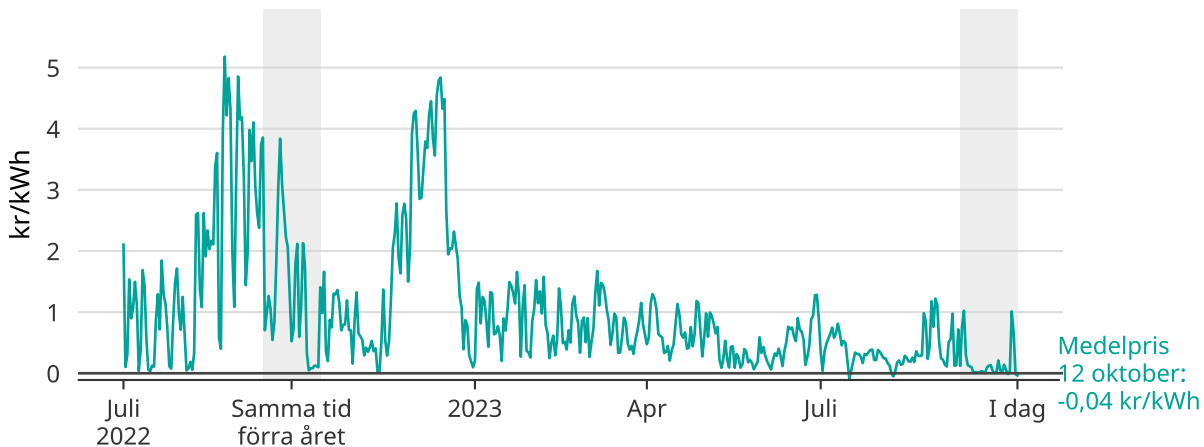

Ovanligt lågt elpris i elområde 3

Medelpris på el dag för dag. Senaste 30 dagarna markerade.

Avser så kallade spotpriser, det vill säga de priser som elbolagen handlar för. Konsumenter betalar även skatt, moms och påslag från elbolaget.