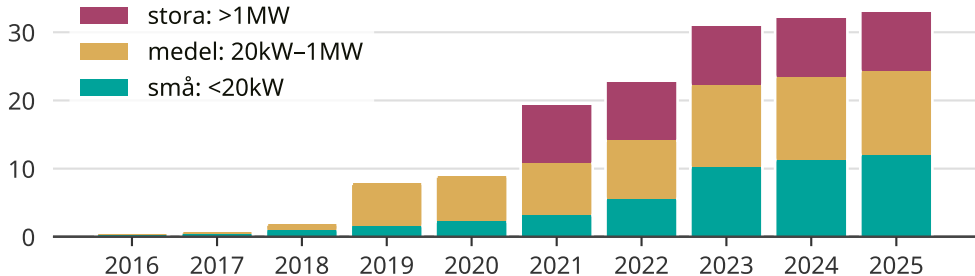

Så utvecklas solcellsinstallationerna i Sjöbo kommun

Totalt installerad effekt per storleksklass.

Saknade staplar kan bero på statistiksekretess.