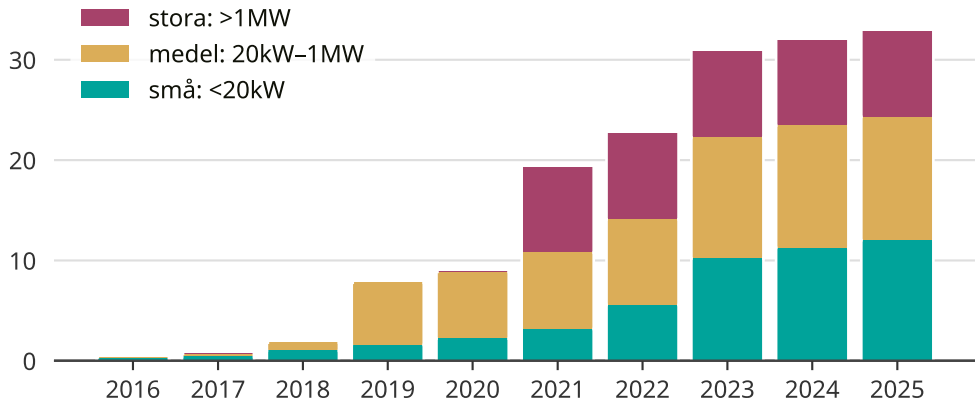

# Så utvecklas solcellsinstallationerna i Sjöbo kommun

Totalt installerad effekt per storleksklass.

Saknade staplar kan bero på statistiksekretess.