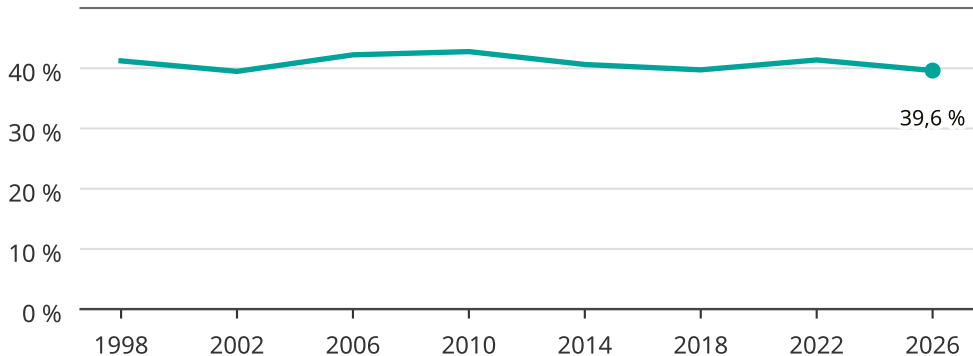

Kvinnor som kandiderar

Andel per val till kommunfullmäktige i Lund

Källa: SCB/Valmyndigheten. För 2026 gäller det anmälda kandidater 2026-06-15.