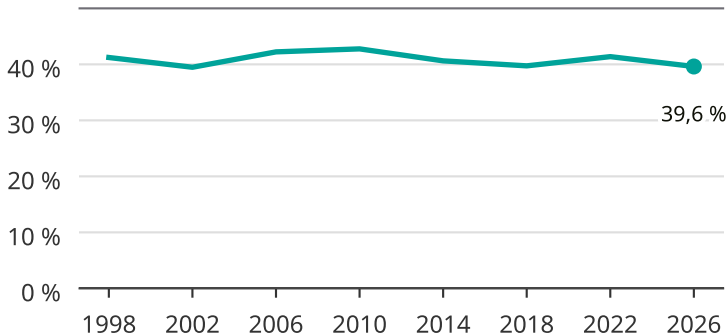

Kvinnor som kandiderar

Andel per val till kommunfullmäktige i Lund

Källa: SCB/Valmyndigheten. För 2026 gäller det anmälda kandidater 2026-06-15.