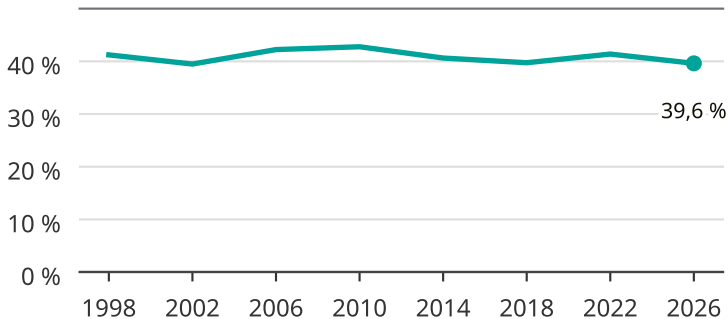

Kvinnor som kandiderar

Andel per val till kommunfullmäktige i Lund

Källa: SCB/Valmyndigheten. För 2026 gäller det anmälda kandidater
2026-06-15.