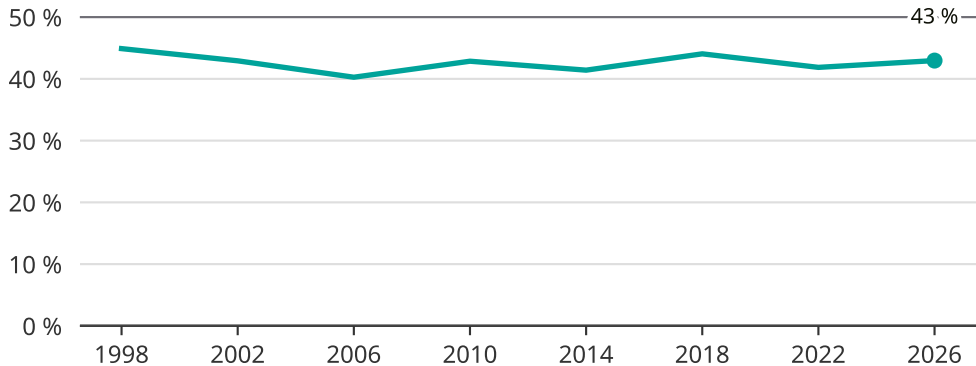

# Kvinnor som kandiderar

Andel per val till kommunfullmäktige i Skövde

Källa: SCB/Valmyndigheten. För 2026 gäller det anmälda kandidater 2026-05-07.