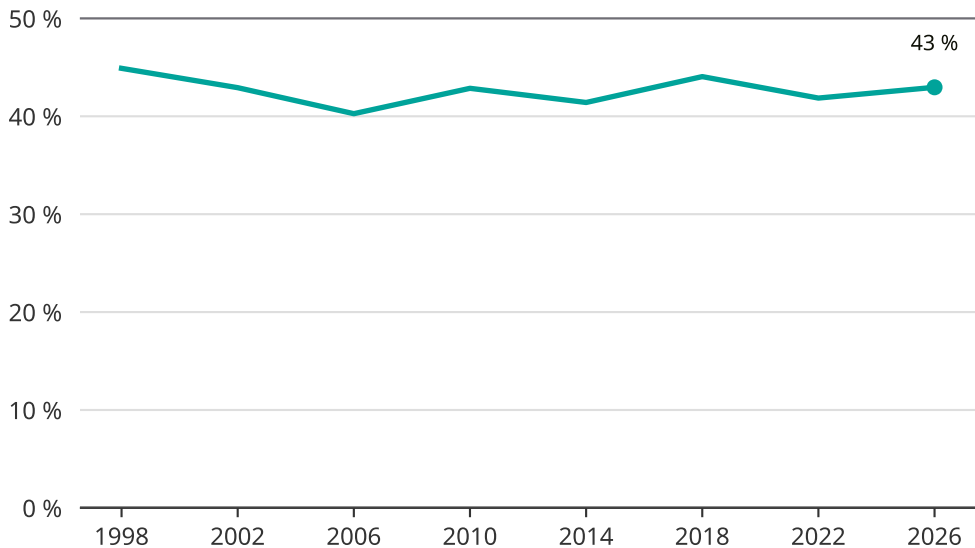

Kvinnor som kandiderar

Andel per val till kommunfullmäktige i Skövde

Källa: SCB/Valmyndigheten. För 2026 gäller det anmälda kandidater 2026-05-07.