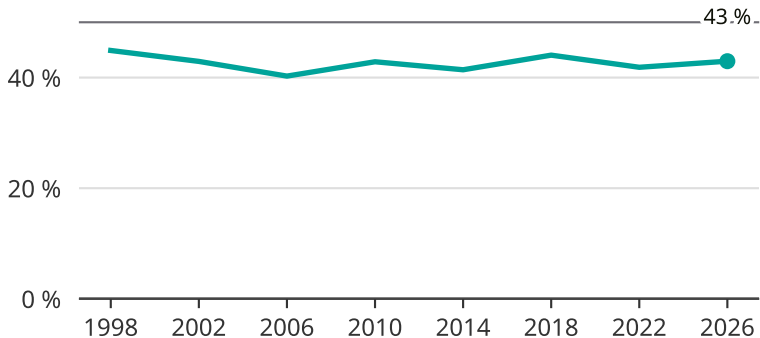

Kvinnor som kandiderar

Andel per val till kommunfullmäktige i Skövde

Källa: SCB/Valmyndigheten. För 2026 gäller det anmälda kandidater 2026-05-07.