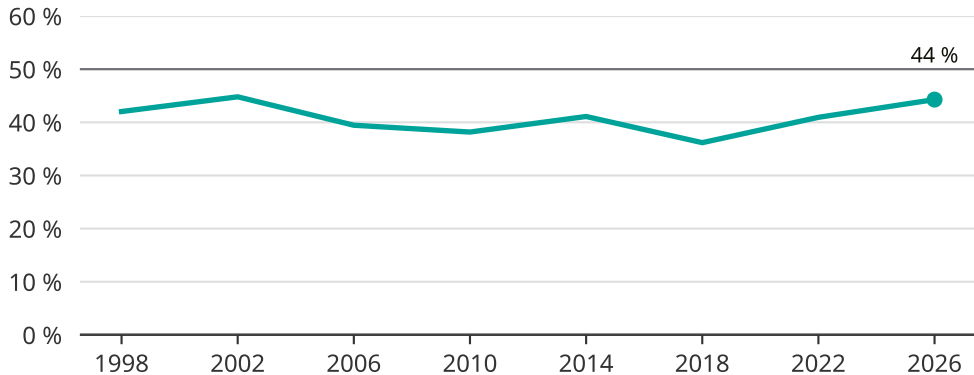

Kvinnor som kandiderar

Andel per val till kommunfullmäktige i Valdemarsvik

Källa: SCB/Valmyndigheten. För 2026 gäller det anmälda kandidater 2026-04-10.