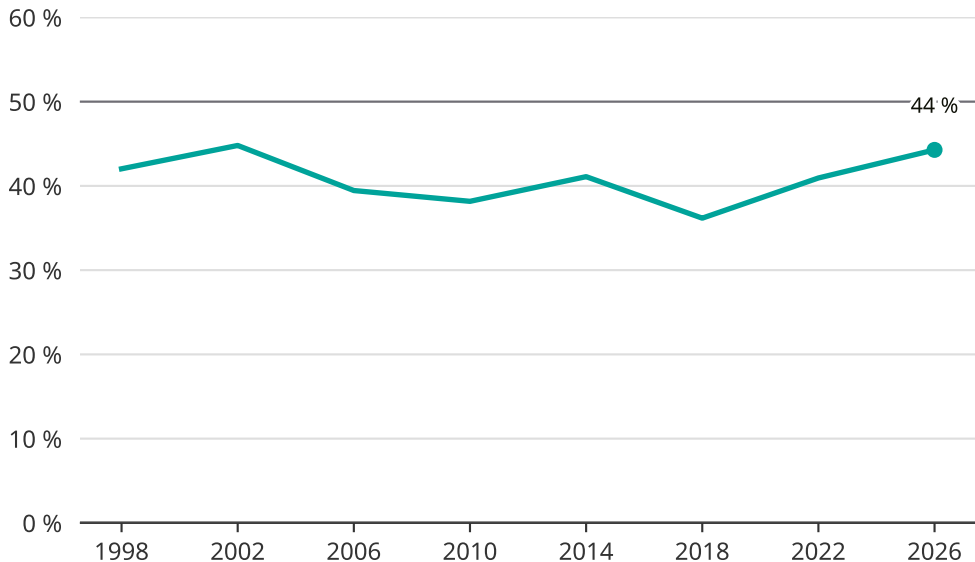

Kvinnor som kandiderar

Andel per val till kommunfullmäktige i Valdemarsvik

Källa: SCB/Valmyndigheten. För 2026 gäller det anmälda kandidater 2026-04-10.