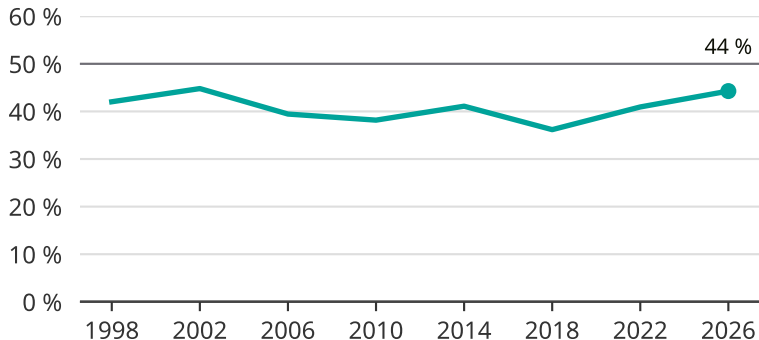

Kvinnor som kandiderar

Andel per val till kommunfullmäktige i Valdemarsvik

Källa: SCB/Valmyndigheten. För 2026 gäller det anmälda kandidater 2026-04-10.