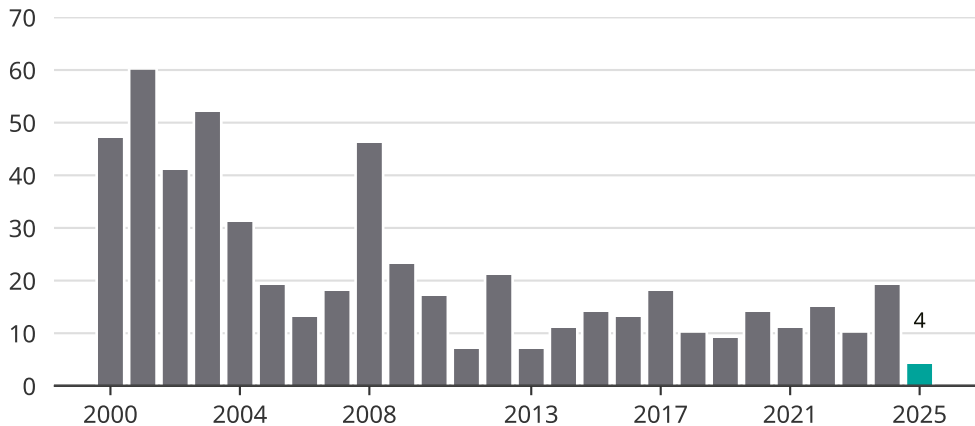

Cykelstöder i Svenljunga 2000–2025

Källa: Brå. Observera att 2025 års siffror fortfarande är preliminära.