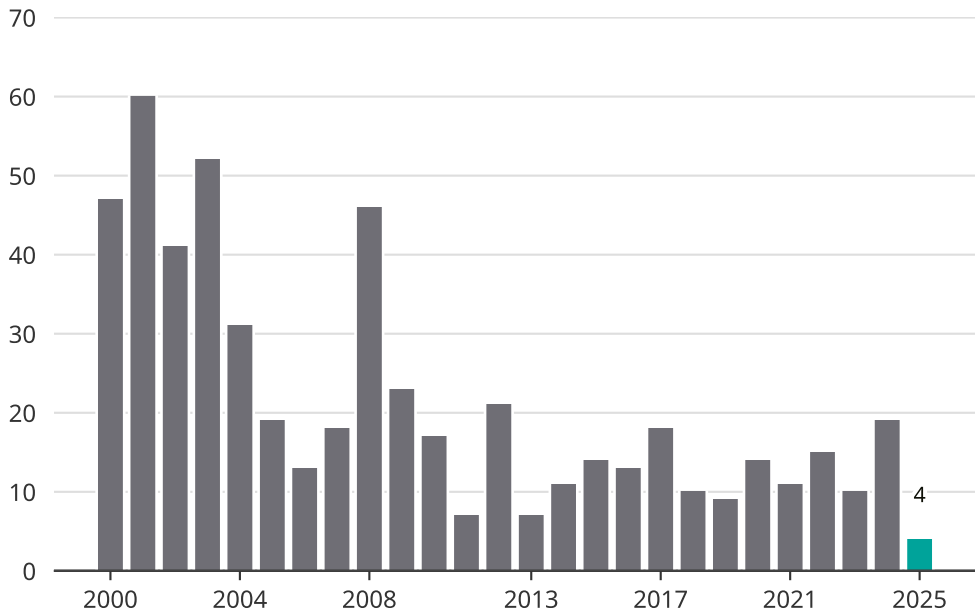

Cykelstöder i Svenljunga 2000–2025

Källa: Brå. Observera att 2025 års siffror fortfarande är preliminära.