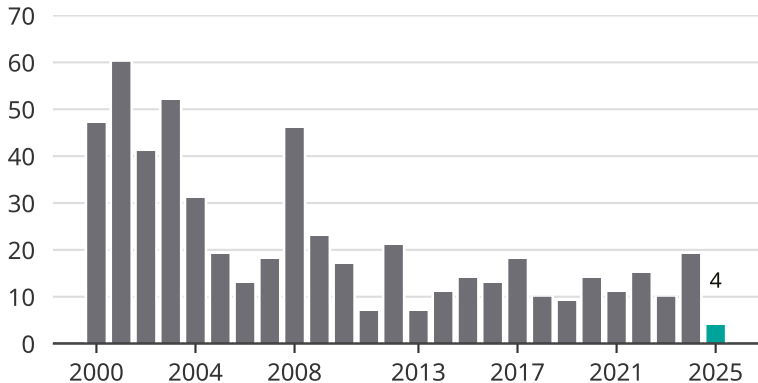

# Cykelstöder i Svenljunga 2000–2025

Källa: Brå. Observera att 2025 års siffror fortfarande är preliminära.