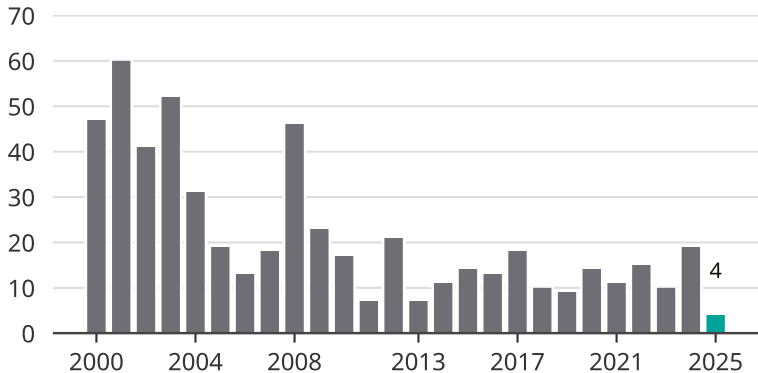

# Cykelstöder i Svenljunga 2000–2025

Källa: Brå. Observera att 2025 års siffror fortfarande är preliminära.