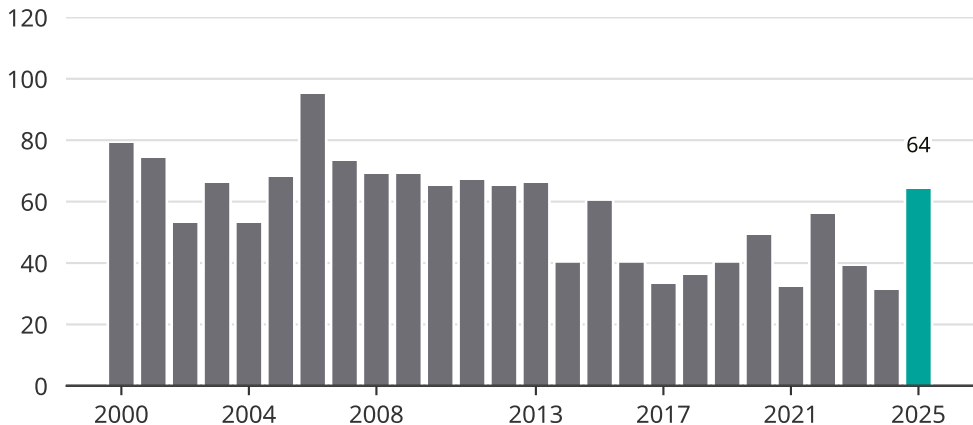

# Cykelstöder i Borgholm 2000–2025

Källa: Brå. Observera att 2025 års siffror fortfarande är preliminära.