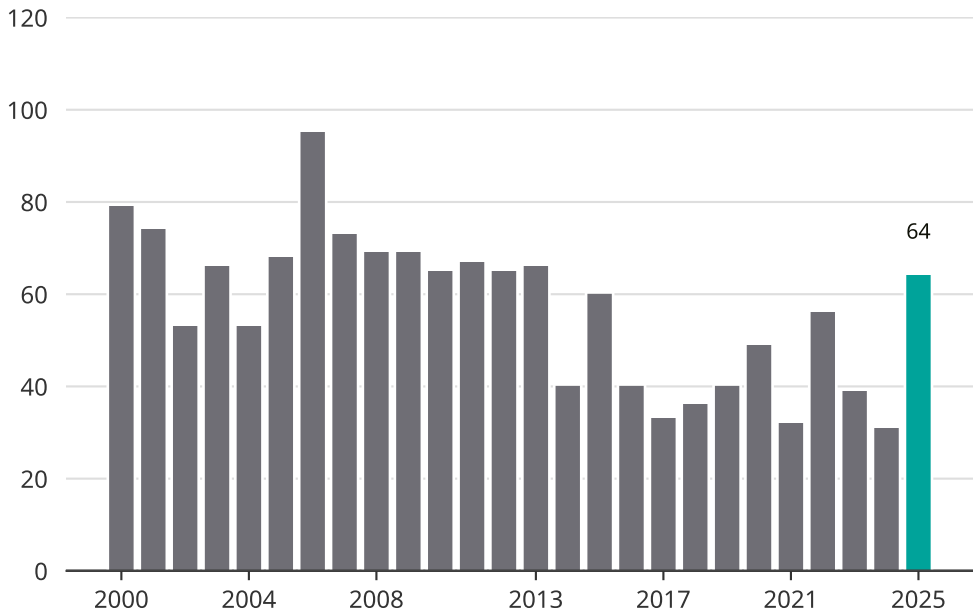

Cykelstöder i Borgholm 2000–2025

Källa: Brå. Observera att 2025 års siffror fortfarande är preliminära.