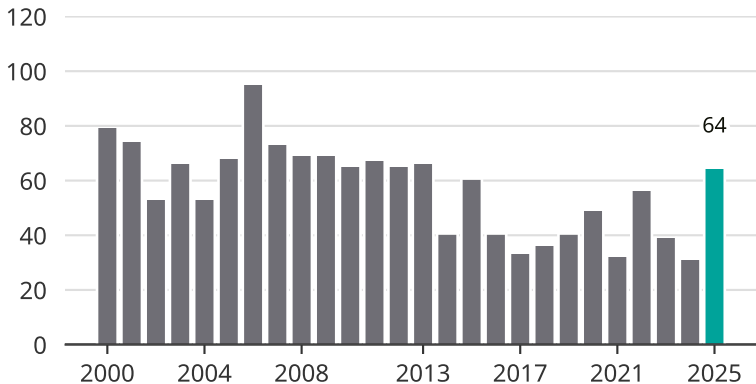

Cykelstöder i Borgholm 2000–2025

Källa: Brå. Observera att 2025 års siffror fortfarande är preliminära.