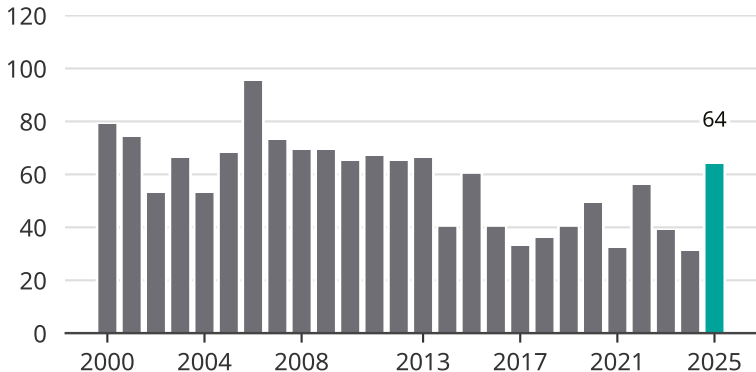

# Cykelstöder i Borgholm 2000–2025

Källa: Brå. Observera att 2025 års siffror fortfarande är preliminära.