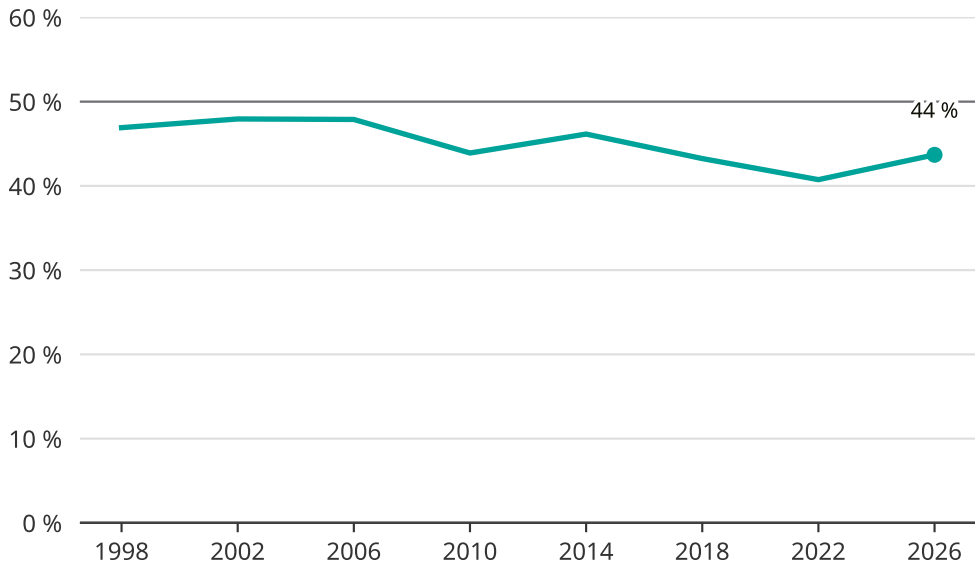

Kvinnor som kandiderar

Andel per val till kommunfullmäktige i Ockelbo

Källa: SCB/Valmyndigheten. För 2026 gäller det anmälda kandidater 2026-04-10.