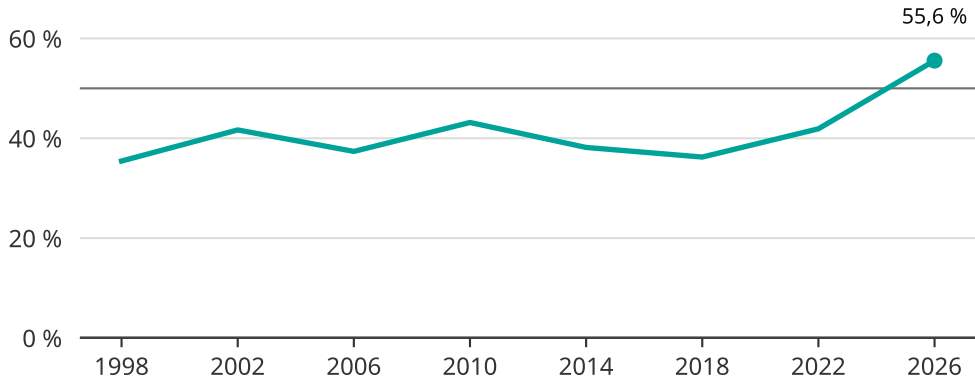

# Kvinnor som kandiderar

Andel per val till kommunfullmäktige i Arvidsjaur

Källa: SCB/Valmyndigheten. För 2026 gäller det anmälda kandidater 2026-05-07.