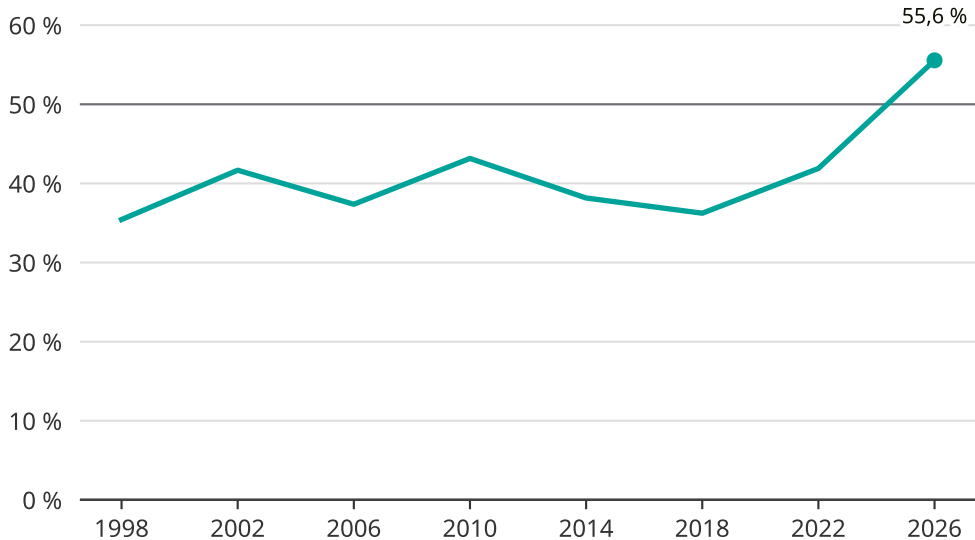

Kvinnor som kandiderar

Andel per val till kommunfullmäktige i Arvidsjaur

Källa: SCB/Valmyndigheten. För 2026 gäller det anmälda kandidater 2026-05-07.