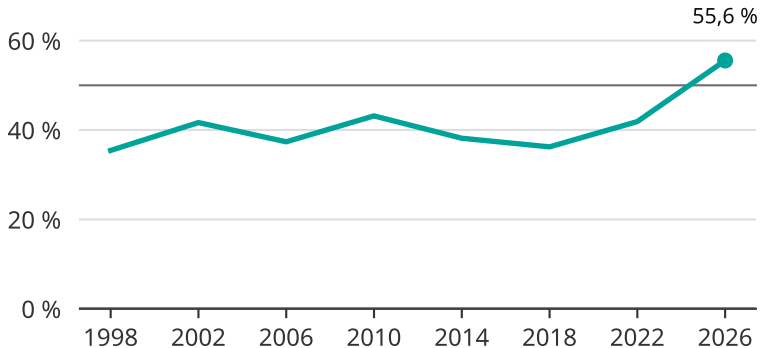

# Kvinnor som kandiderar

Andel per val till kommunfullmäktige i Arvidsjaur

Källa: SCB/Valmyndigheten. För 2026 gäller det anmälda kandidater 2026-05-07.