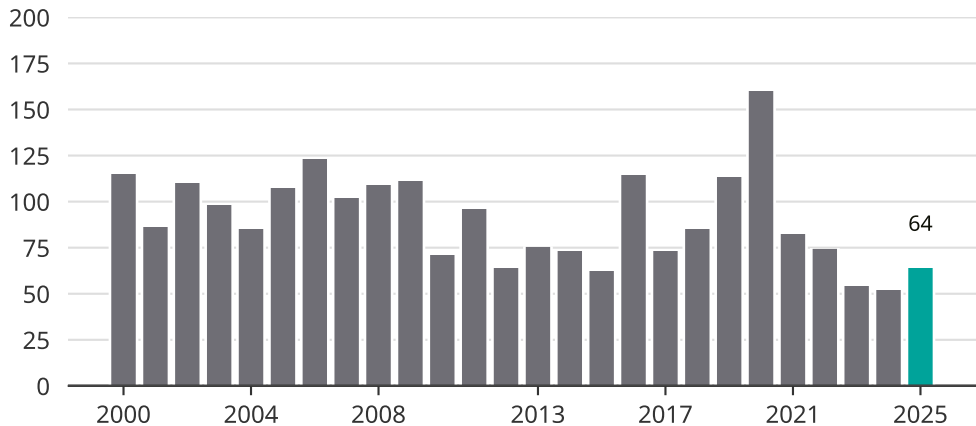

Cykelstöder i Laholm 2000–2025

Källa: Brå. Observera att 2025 års siffror fortfarande är preliminära.