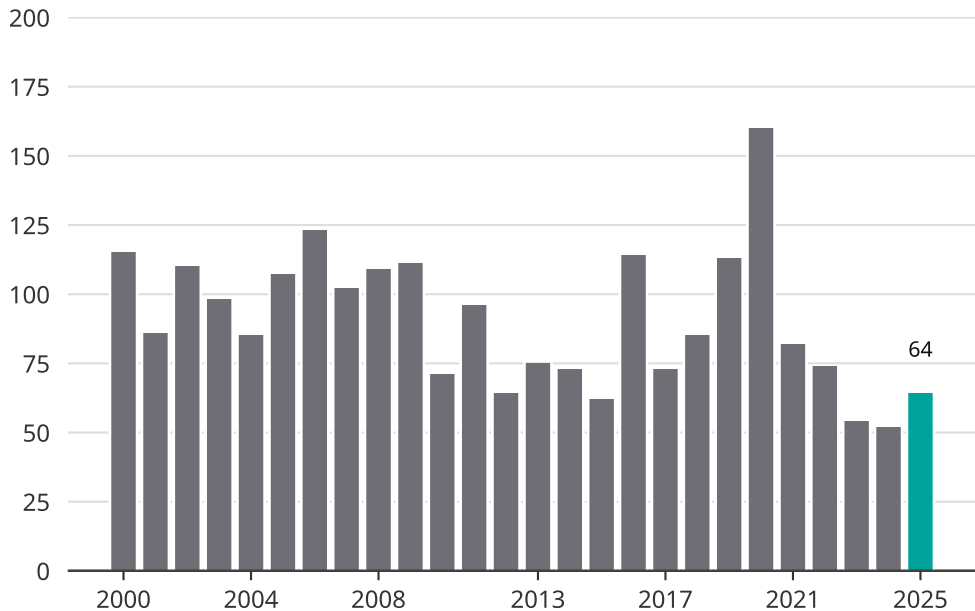

Cykelstöder i Laholm 2000–2025

Källa: Brå. Observera att 2025 års siffror fortfarande är preliminära.