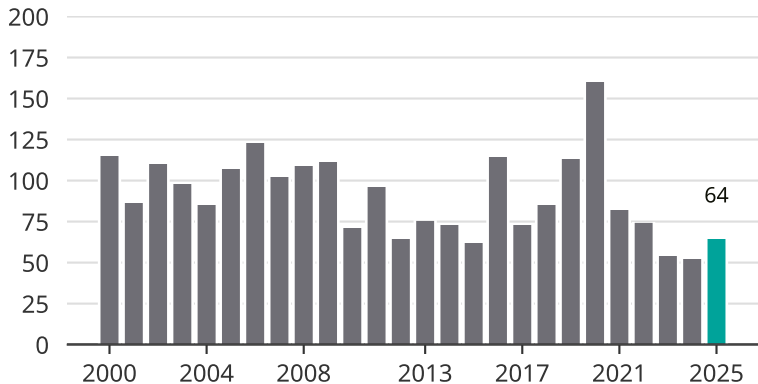

Cykelstöder i Laholm 2000–2025

Källa: Brå. Observera att 2025 års siffror fortfarande är preliminära.