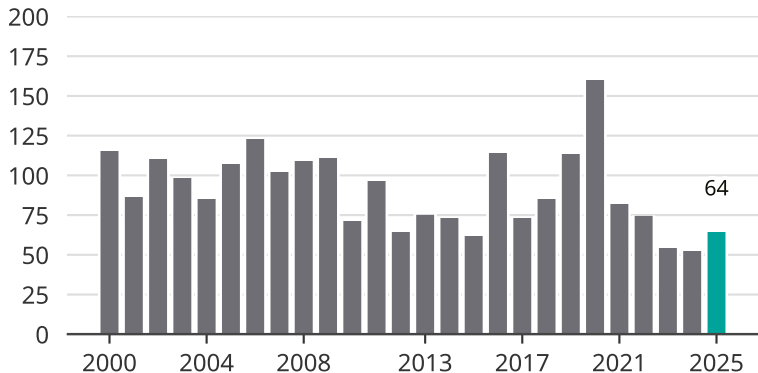

Cykelstöder i Laholm 2000–2025

Källa: Brå. Observera att 2025 års siffror fortfarande är preliminära.