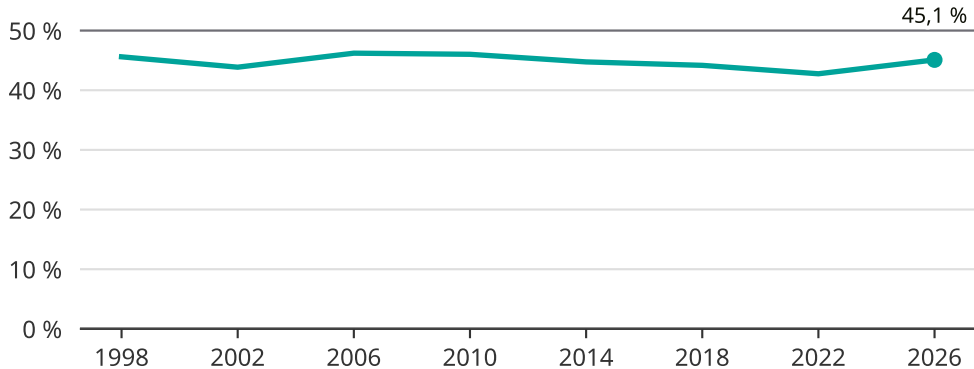

Kvinnor som kandiderar

Andel per val till kommunfullmäktige i Luleå

Källa: SCB/Valmyndigheten. För 2026 gäller det anmälda kandidater 2026-05-07.