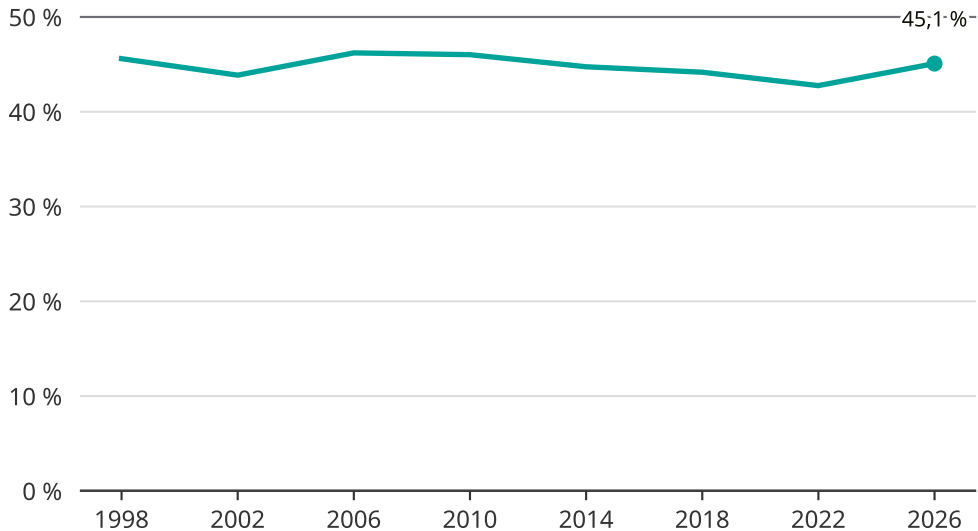

Kvinnor som kandiderar

Andel per val till kommunfullmäktige i Luleå

Källa: SCB/Valmyndigheten. För 2026 gäller det anmälda kandidater 2026-05-07.