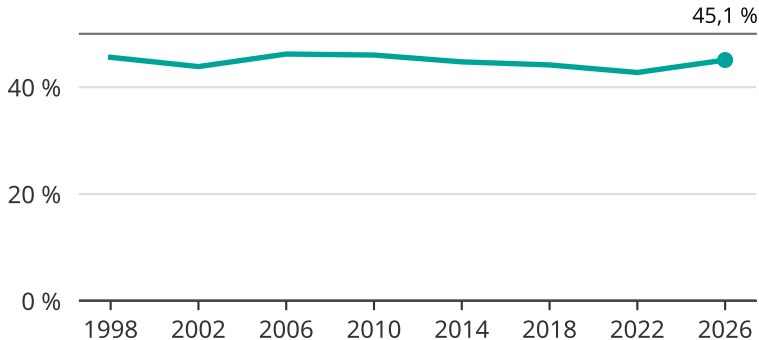

Kvinnor som kandiderar

Andel per val till kommunfullmäktige i Luleå

Källa: SCB/Valmyndigheten. För 2026 gäller det anmälda kandidater 2026-05-07.