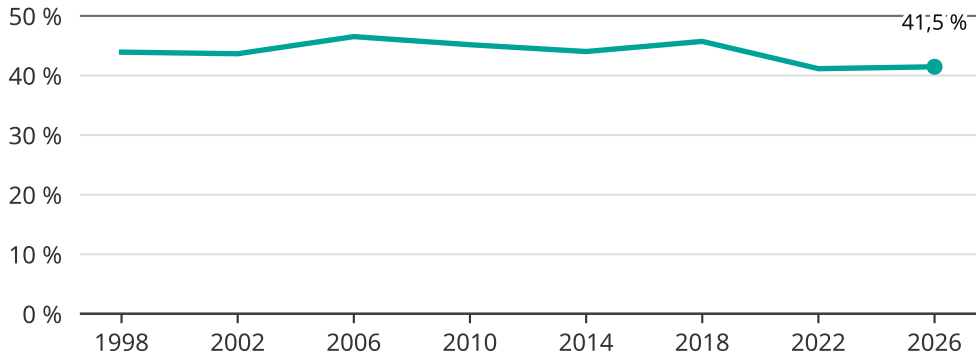

# Kvinnor som kandiderar

Andel per val till kommunfullmäktige i Göteborg

Källa: SCB/Valmyndigheten. För 2026 gäller det anmälda kandidater 2026-05-07.