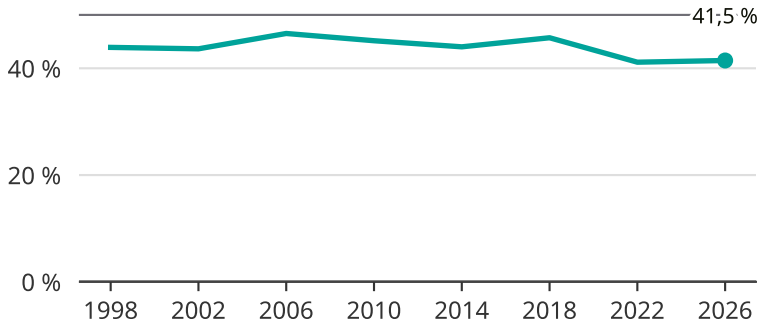

Kvinnor som kandiderar

Andel per val till kommunfullmäktige i Göteborg

Källa: SCB/Valmyndigheten. För 2026 gäller det anmälda kandidater 2026-05-07.