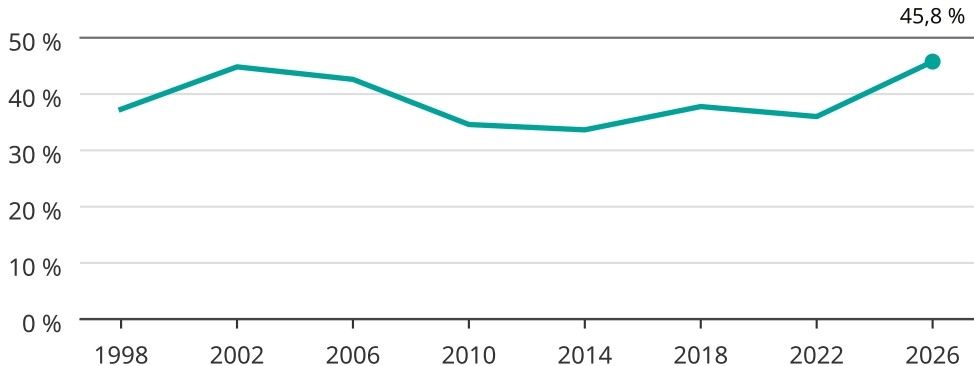

Kvinnor som kandiderar

Andel per val till kommunfullmäktige i Åmål

Källa: SCB/Valmyndigheten. För 2026 gäller det anmälda kandidater 2026-06-15.